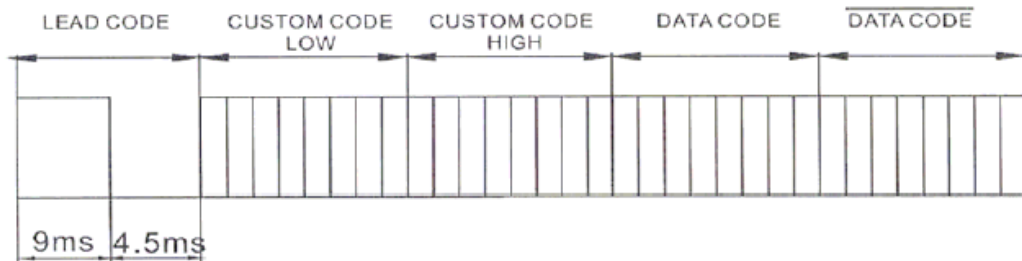

Codes RC des téléviseurs AGATH

Définition de la trame du code IR :

Bit Description

Frame Interval

Function	Custom Code (hex)	Data (hex)	Detail
POWER ON/OFF	03FC	11	Toggle ON/OFF
AGATH -	03FC	48	Switch TV OFF
AGATH +	03FC	32	Switch TV ON
MUTE	03FC	13	
PIC SIZE / ZOOM	03FC	03	
PIC MODE	03FC	0B	
SLEEP	03FC	0A	
INFO	03FC	06	
AUDIO	03FC	56	
S.MODE	03FC	5A	
LIST	03FC	4A	
1	03FC	1D	
2	03FC	1C	
3	03FC	46	
FAVORITE	03FC	08	
4	03FC	15	
5	03FC	14	
6	03FC	45	
VGA	03FC	5E	Switch to PC RGB Input
7	03FC	00	
8	03FC	1F	
9	03FC	1B	
0	03FC	1E	
USB	03FC	61	Switch to MediaPlayer INPUT
YPBPR	03FC	4D	Switch to YUV Input
ATV	03FC	58	Switch TV ANA Input
HDMI1	03FC	54	Switch HDMI1 Input
HDMI2	03FC	6F	Switch HDMI2 Input
HDMI3	03FC	71	Switch HDMI3 Input
DTV	03FC	5C	Switch DTV Input
SCART	03FC	1A	Switch to SCART Input
SOURCE	03FC	4F	
MENU	03FC	43	
PR+	03FC	47	
EXIT	03FC	50	
VOL-	03FC	57	
ENTER / OK	03FC	04	
VOL+	03FC	53	
TTX	03FC	52	
PR-	03FC	4B	
TIMESHIFT	03FC	6E	
RED	03FC	5D	
GREEN	03FC	5F	
YELLOW	03FC	49	
BLUE	03FC	5B	
NEXT	03FC	68	
PLAY /PAUSE	03FC	63	
FAST FORWARD	03FC	66	
PREVIOUS	03FC	69	
REWIND	03FC	67	
EPG	03FC	20	
PREVIOUS CHANNEL	03FC	21	
STOP	03FC	64	
Left	03FC	6A	
Right	03FC	6B	
UP	03FC	6C	
Down	03FC	6D	
SUB.T	03FC	23	
INDEX	03FC	0F	
REVEAL	03FC	51	
HOLD	03FC	12	
SIZE	03FC	44	
REC	03FC	62	
PVRLIST	03FC	72	
WebApp	03FC	73	Switch to Web App
Screen Saver On	03FC	74	
Screen Saver Off	03FC	75	

Function	Custom Code (hex)	Data (hex)	Detail
DLNA	03FC	78	
Volume Mute ON	03FC	76	Mute on
Vomule Mute OFF	03FC	77	Mute off
Volume Set 0	03FC	F1	
Volume Set 25	03FC	F4	
Volume Set 45	03FC	F7	
Volume Set 50	03FC	F8	
Volume Set 75	03FC	FB	
Volume Set 100	03FC	FE	